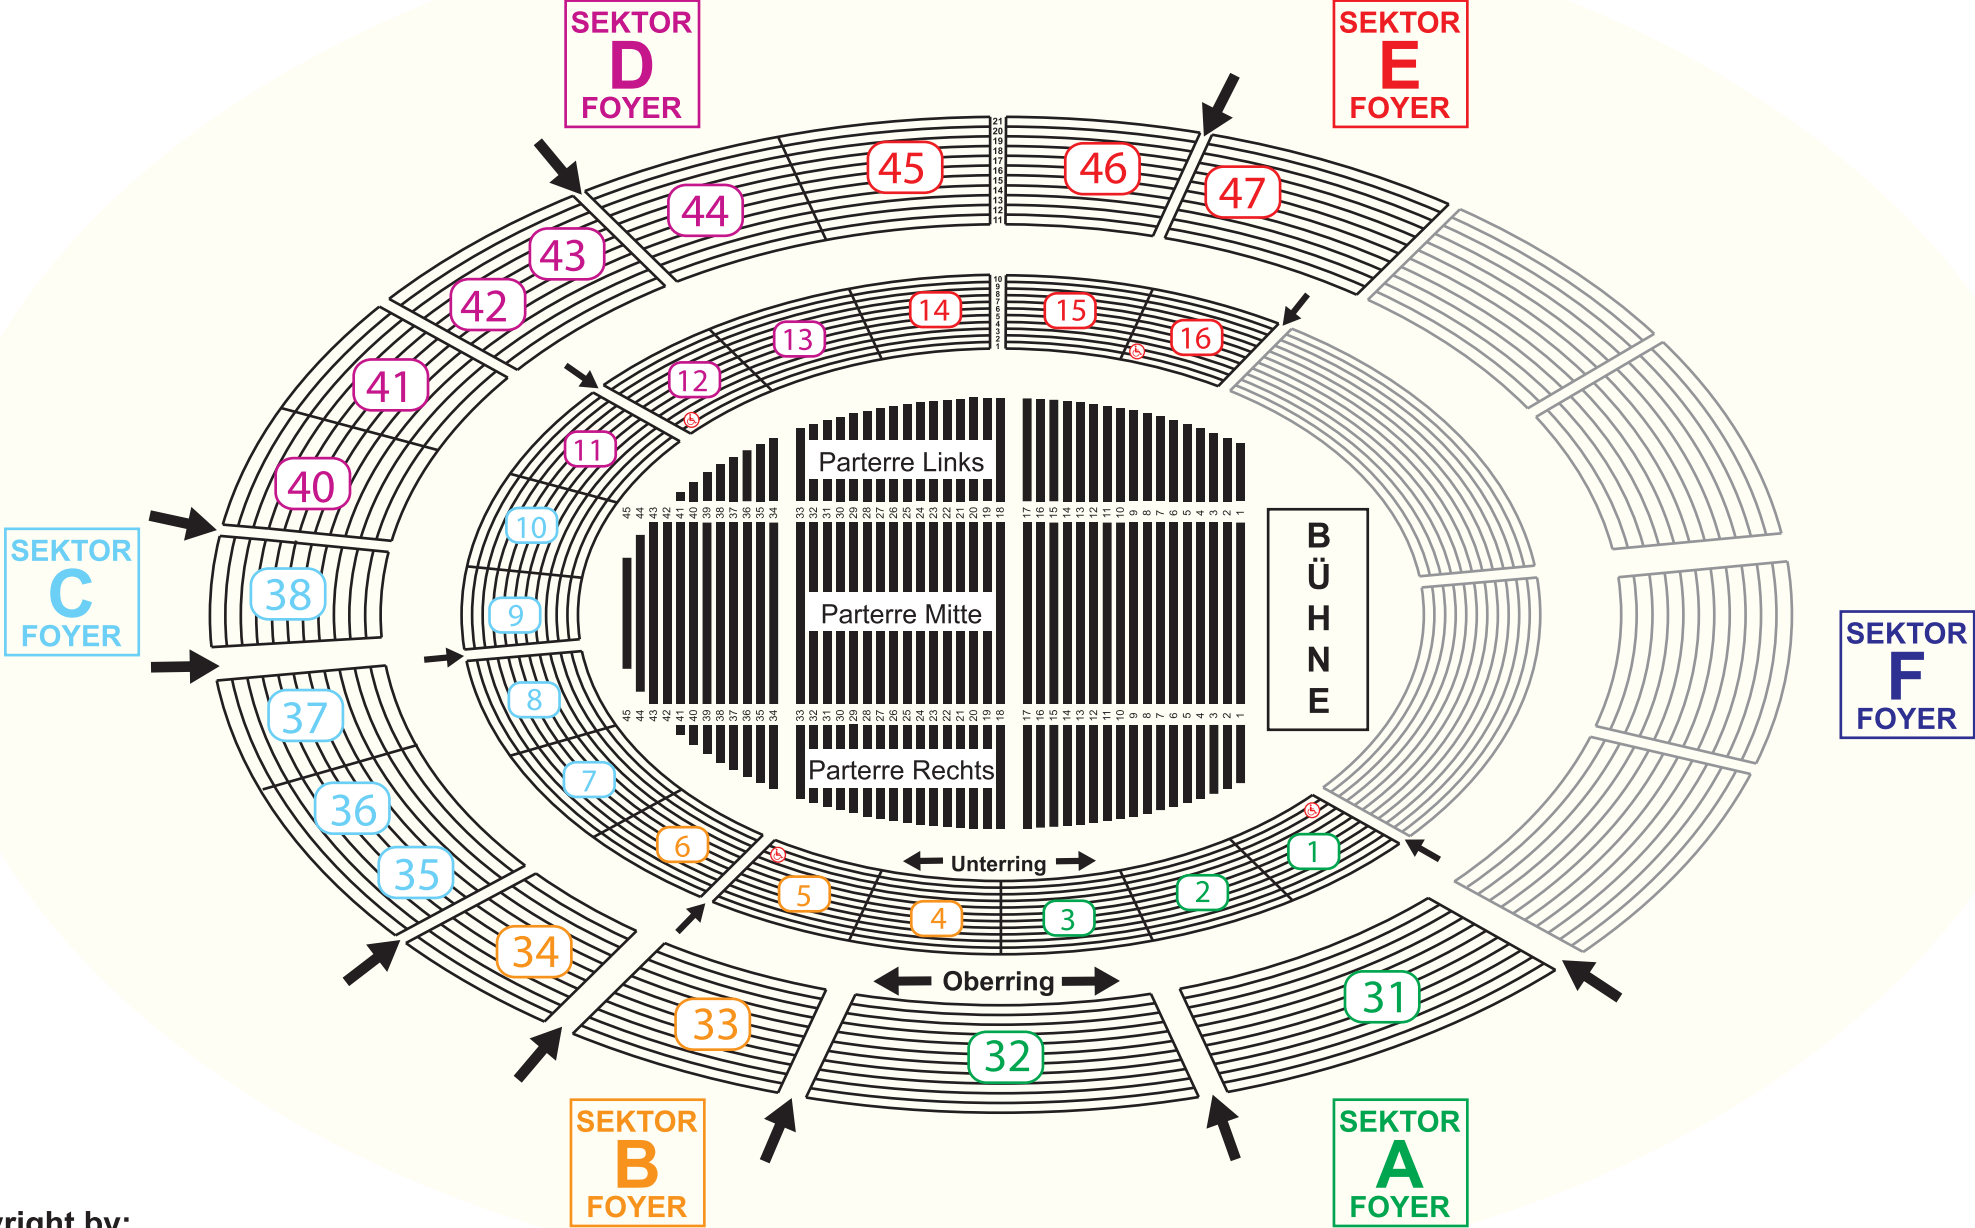

# Saalplan: "Salzburg Arena" (4900 Plätze)

## Salzachfoyer

Haupteingang  
Hauptfoyer